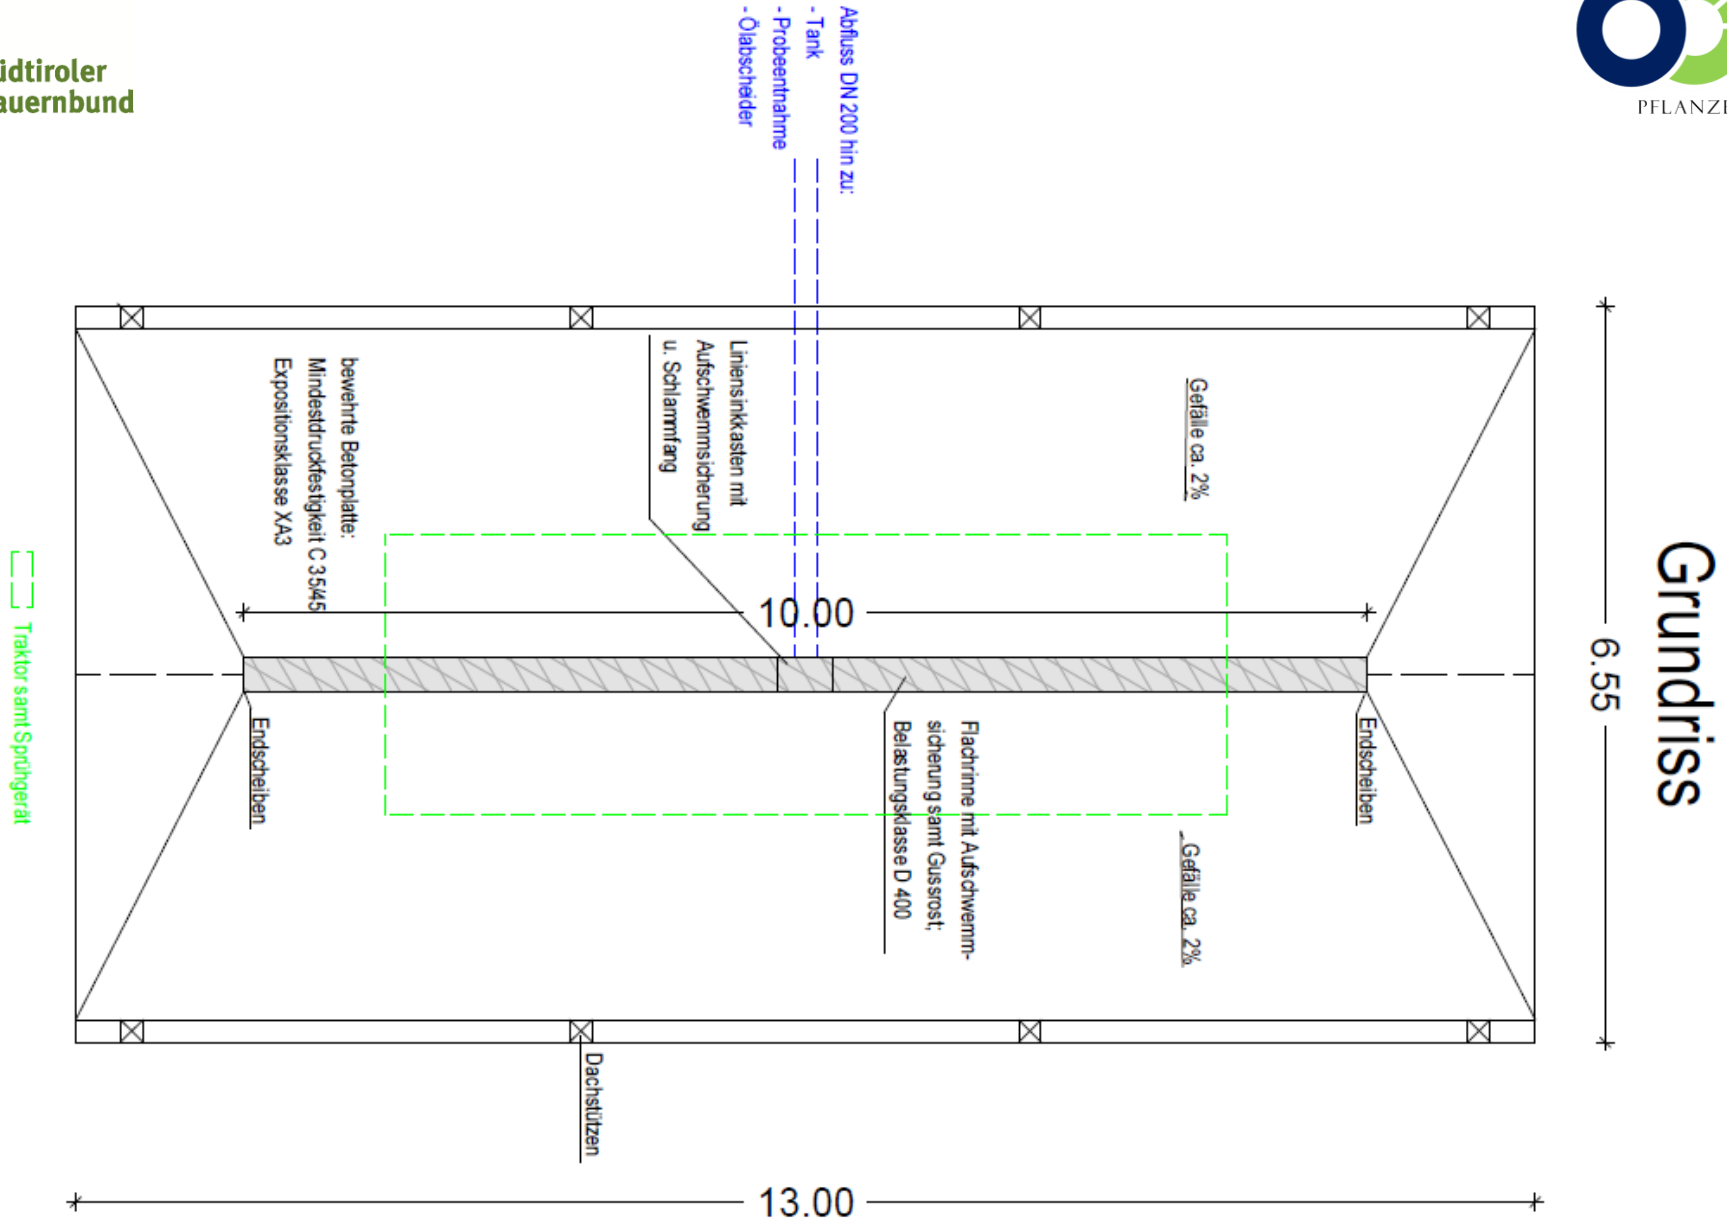

Südtiroler
Bauernbund

Europäischer Landwirtschaftsfonds für die
Entwicklung des ländlichen Raums 2014-2020
Hier investiert Europa in die ländlichen Gebiete
EU-Verordnung 1305/2013

Südtiroler
Bauernbund

Schnitt

Europäischer Landwirtschaftsfonds für die
Entwicklung des ländlichen Raums 2014-2020
Hier investiert Europa in die ländlichen Gebiete
EU-Verordnung 1305/2013